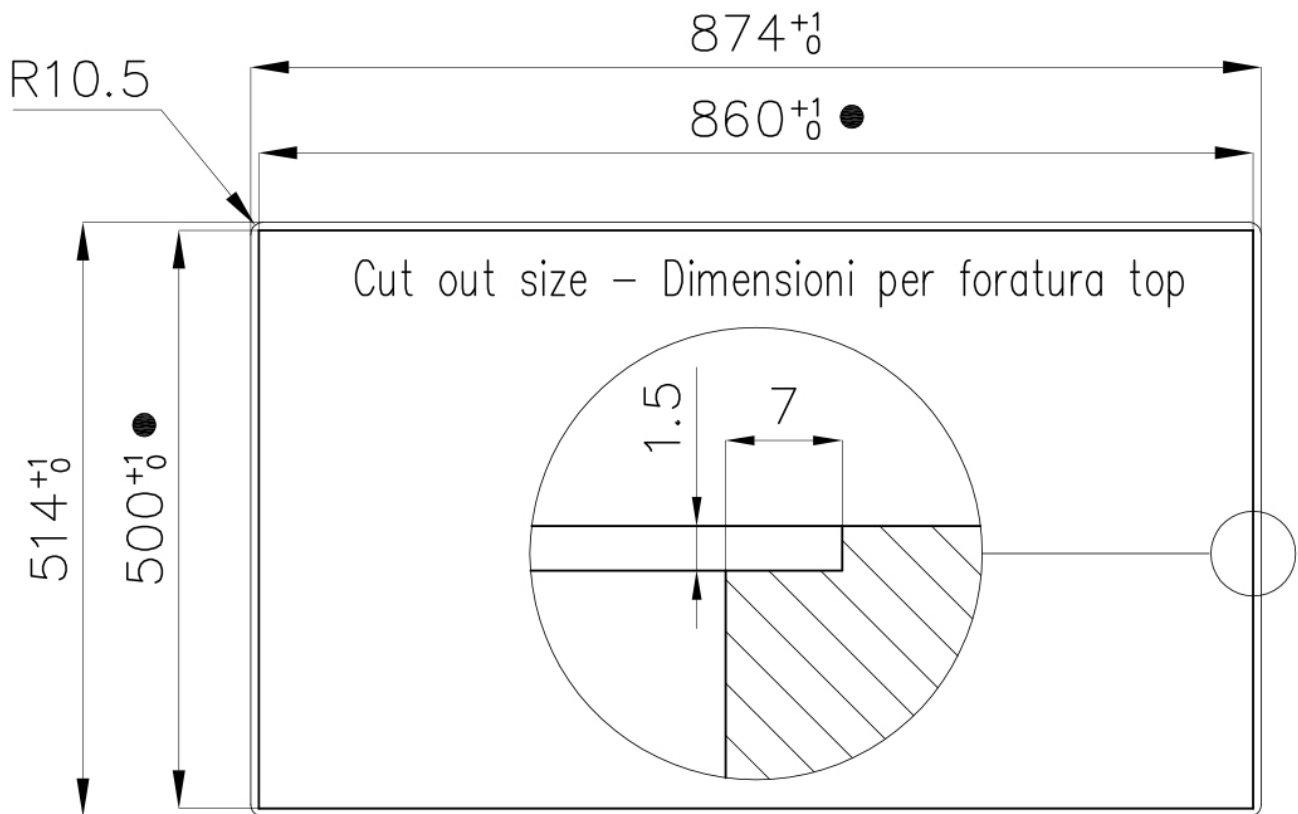

- Built-in cut out for FTS – Foratura per installazione FTS

GALLERIA FOTOGRAFICA