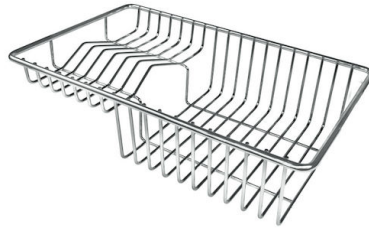

PILETTA 3,5" BASKET

Lo scarico è dotato di piletta grande 3,5", con il pratico tappo a cestello che impedisce il defluire nello scarico di parti solide.

POSSIBILITÀ SECONDO/TERZO FORO

Il lavello è personalizzabile con l'esecuzione su richiesta in fase d'ordine di fori aggiuntivi, utilizzabili per miscelatori a doppio foro, per pilette con comando remoto o per l'installazione di dispenser per il sapone. Le posizioni sono segnalate sui disegni con fori a linea tratteggiata.

Dotazioni standard Ganci di fissaggio, guarnizione, piletta, troppo-pieno e sifone, Imballo in scatola

Foro incasso Vedi scheda tecnica

Gocciolatoio Sì

Larghezza 87 cm

Misura vasca 400 x 400 mm

Numero vasche 1 vasca

Piletta Piletta 3,5"

DATI TECNICI

- Built-in cut out for FTS – Foratura per installazione FTS

GALLERIA FOTOGRAFICA

ACCESSORI OPZIONALI

Cestello inox
8612 000

Cestello portapiatti inox
8100 303
* solo in abbinamento con l'accessorio
8644 101

Tagliere in cristallo
8631 300

Tagliere in HPDE
8657 001

Tagliere in legno Iroko
8646 000

Tagliere Twin in HDPE
8644 101

Vaschetta bianca
8153 100

PILETTE AUTOMATICHE OPZIONALI

Piletta automatica
8407 100

Piletta automatica
8407 000