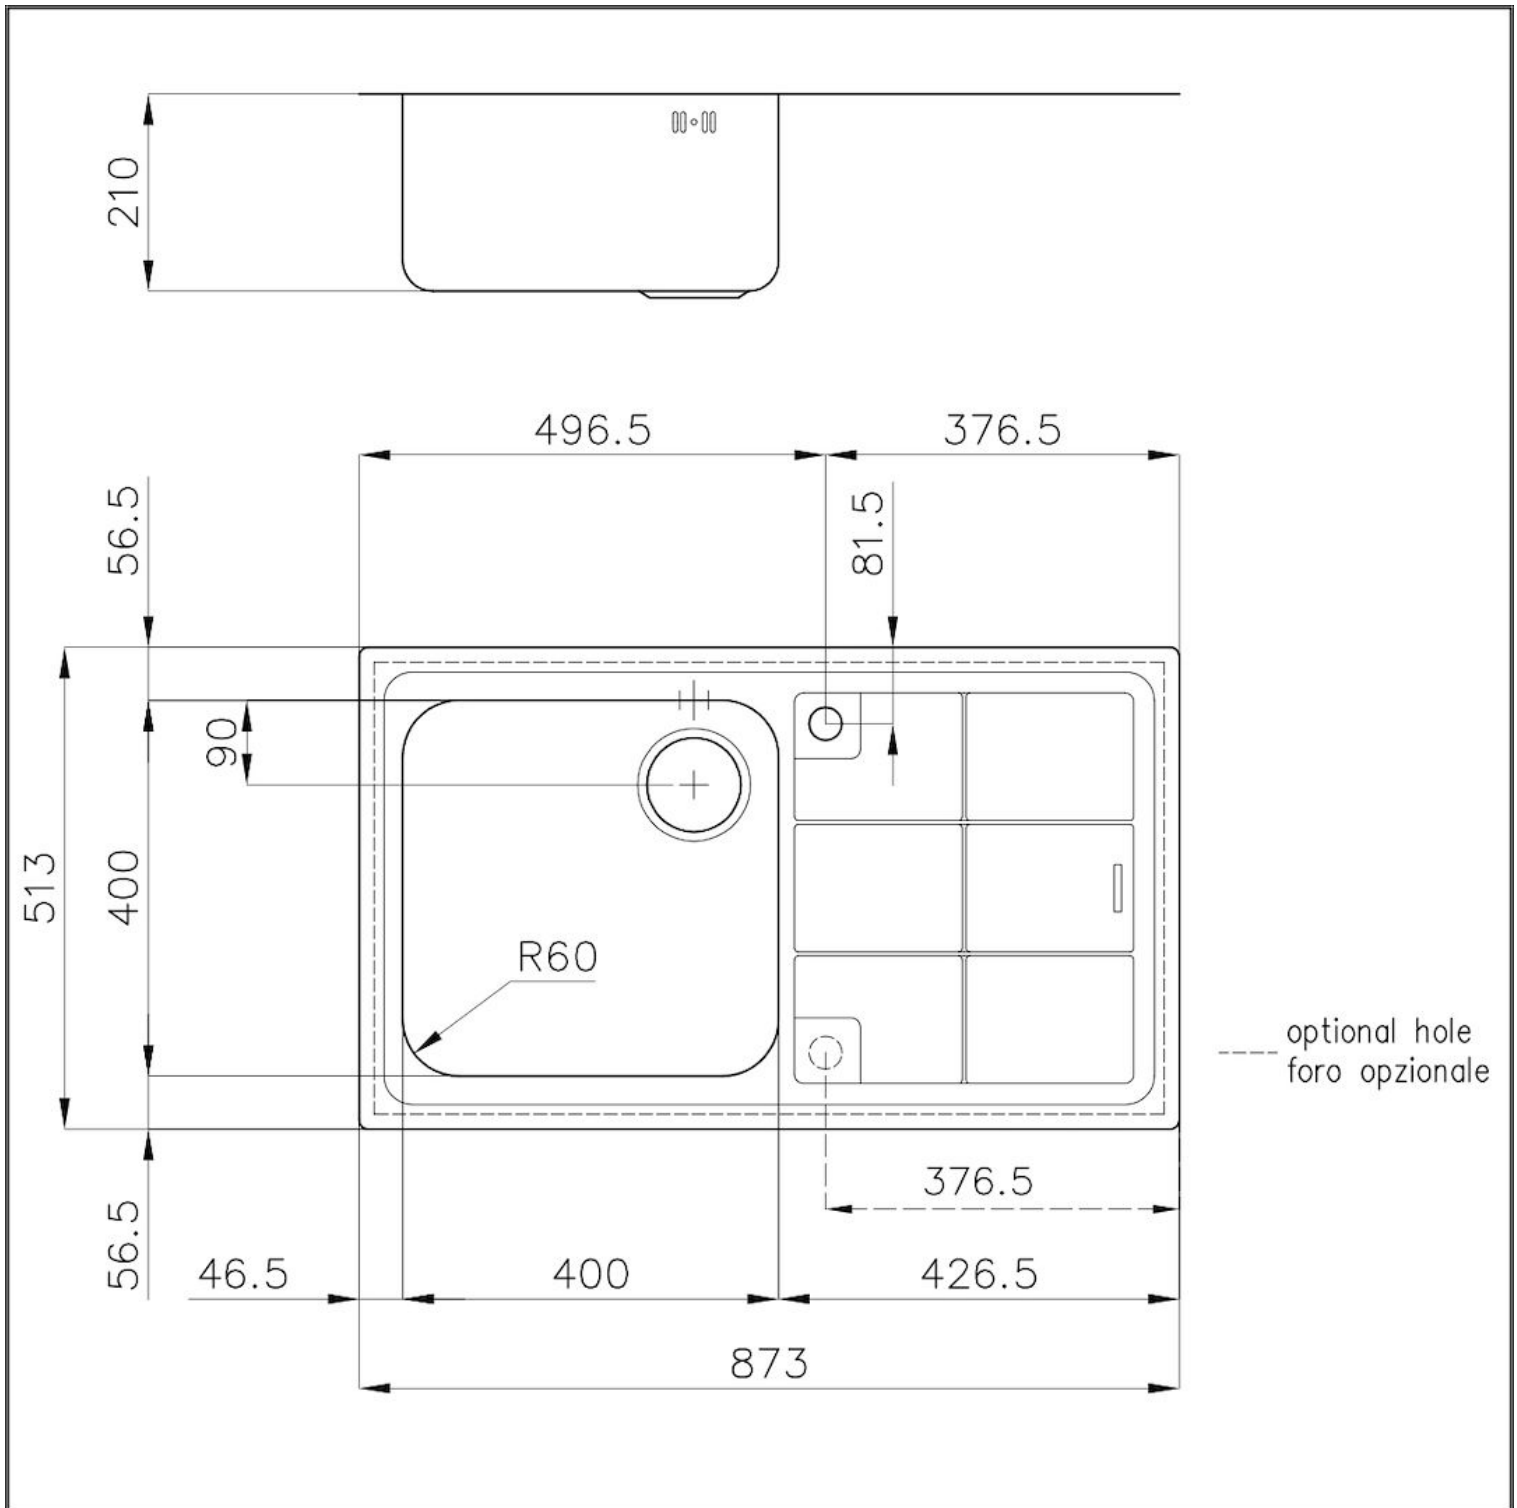

Bordo Installazione

Sopratop | Filotop

Materiale

Acciaio inox AISI 304

Texture

Spazzolato

Base 60 cm

Dimensioni 873x513 mm

Dotazioni standard Ganci di fissaggio, guarnizione, piletta, troppo-pieno e sifone, Imballo in scatola

Foro incasso Vedi scheda tecnica

Gocciolatoio Sì

Larghezza 87 cm

Misura vasca 400 x 400 mm

Numero vasche 1 vasca

Piletta Piletta 3,5"

DATI TECNICI

- Built-in cut out for FTS – Foratura per installazione FTS

GALLERIA FOTOGRAFICA

ACCESSORI OPZIONALI

Cestello inox
8612 000

Cestello portapiatti inox
8100 303
* solo in abbinamento con l'accessorio
8644 101